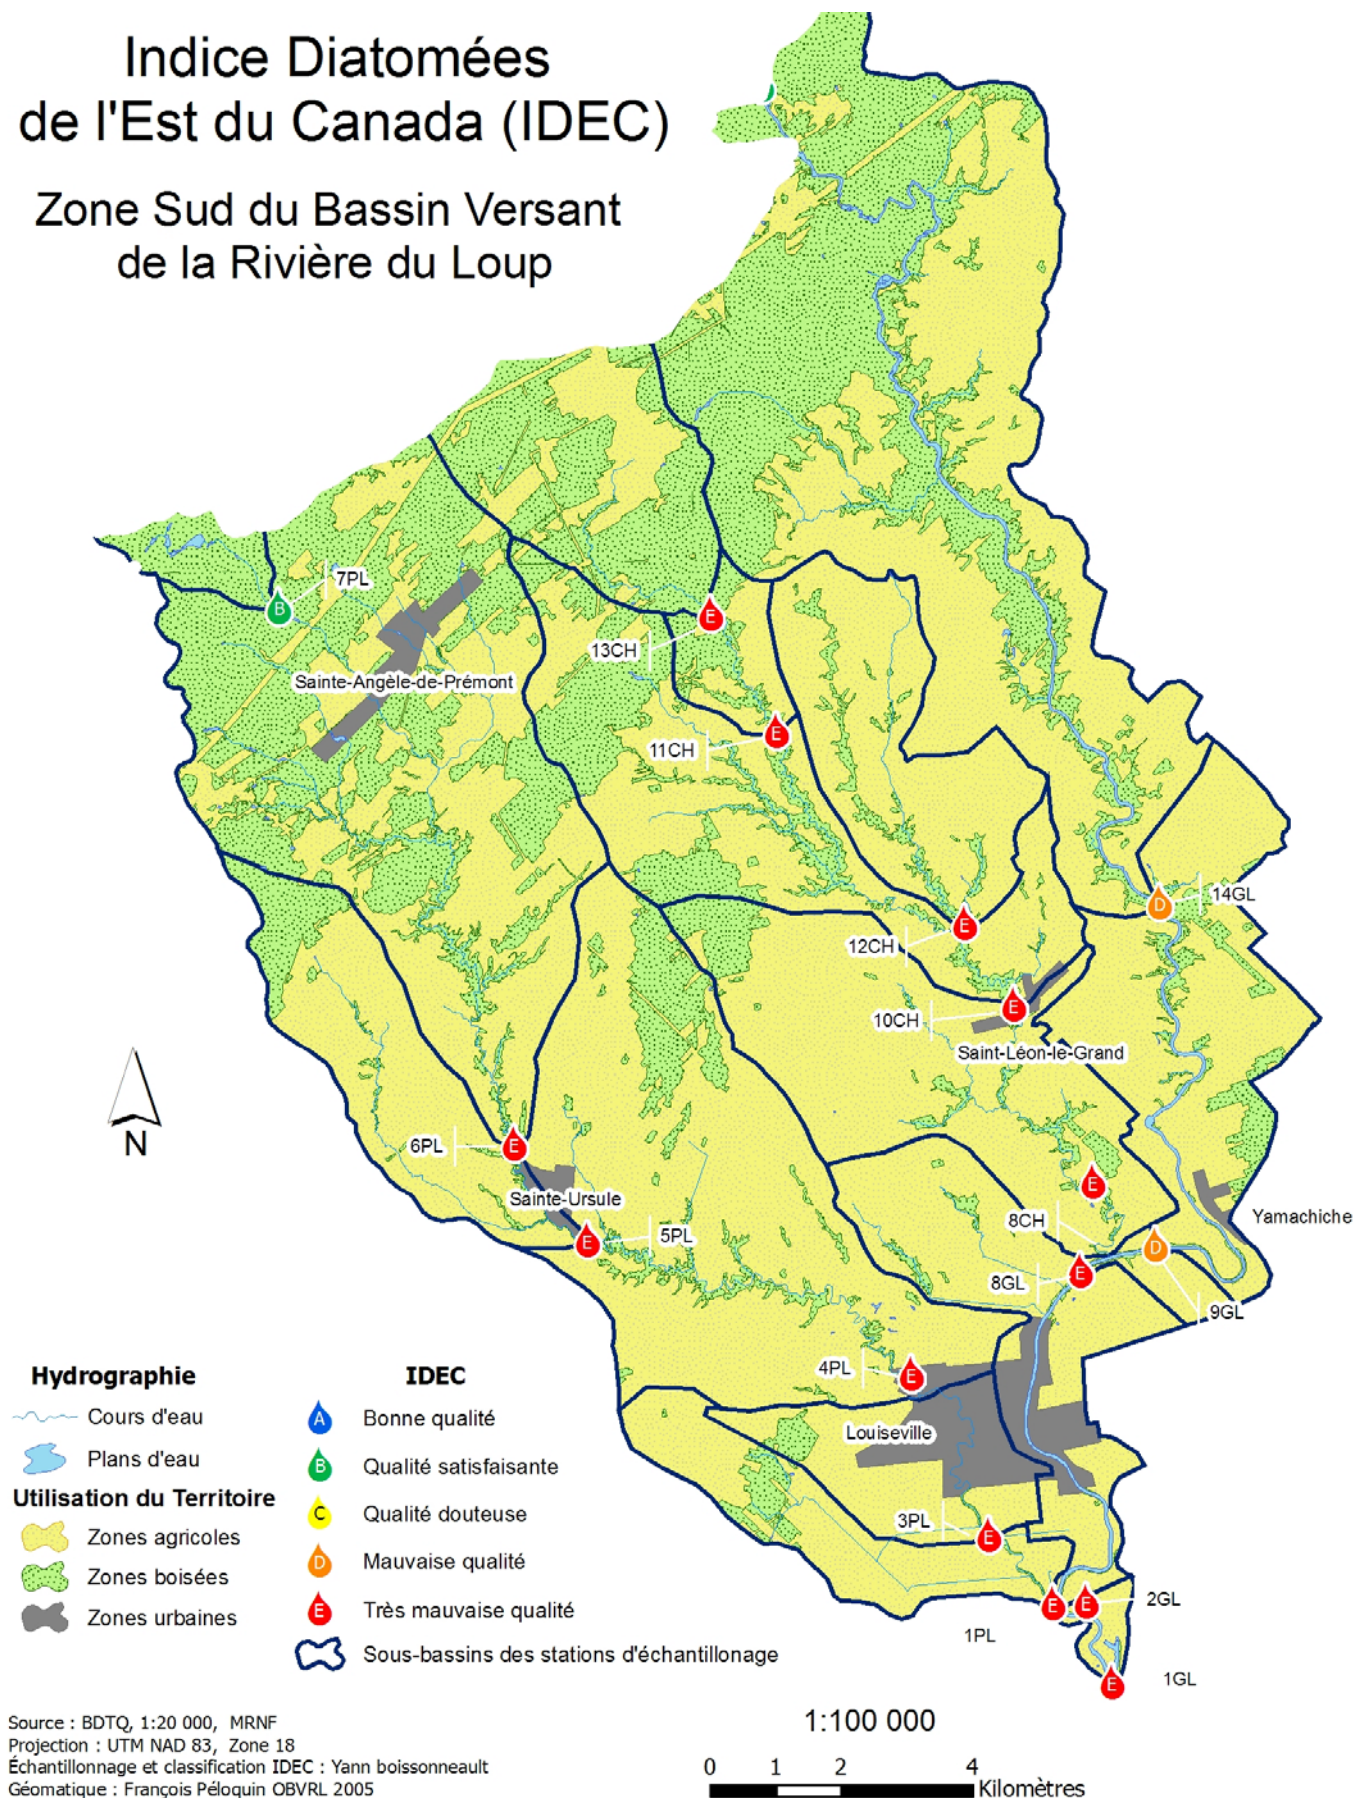

Indice Diatomées de l'Est du Canada (IDEC)

Zone Sud du Bassin Versant de la Rivière du Loup

Résultat de l'Indice Diatomées de l'Est du Canada (IDEC), utilisation du territoire et hydrographie du secteur aval (sud) du bassin versant de la rivière du Loup.